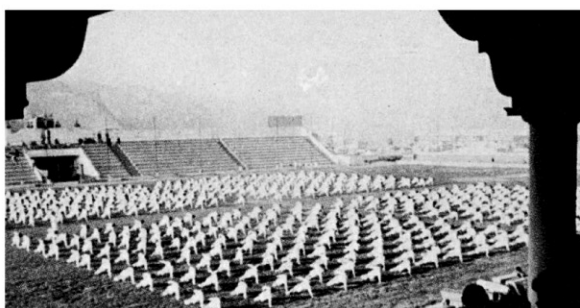

Personas ilustres de la promoción; un exdiputado de UCD, un expresidente del Cabildo de la Palma y un exconsejero del Gobierno preautonómico de Canarias.

Festival gimnástico dedicado a San Juan Bautista de La Salle en el día de su fiesta patronal. Tuvo lugar el 15 de mayo en el estadio de la capital, marco incomparable que servía para mostrar los números gimnásticos preparados por los alumnos y por el profesor D. Isaac Jiménez. Durante las tres horas de duración intervinieron los mil doscientos alumnos del Centro uniformados de blanco y divididos en dos equipos que competían entre sí por ejecutar de la mejor forma posible los ejercicios ensayados, que eran de variada índole tal y como se observa en las fotografías. El vencedor en la presente edición fue el equipo de color amarillo... ¡aunque fueran vestidos de blanco!.